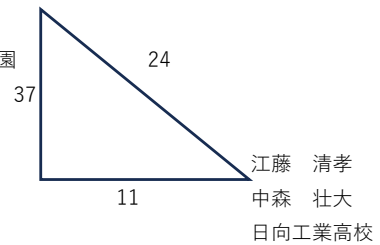

川口 蒼太
今津 瑠迦
KUREYON

Dリーグ

三瀬 友喜
工藤 慶斗
聖心ウルスラ学園