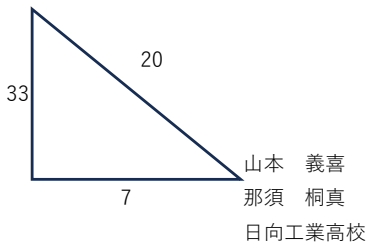

男子ダブルスB

Aリーグ

中尾 大祐
川口 凜央
KUREYON