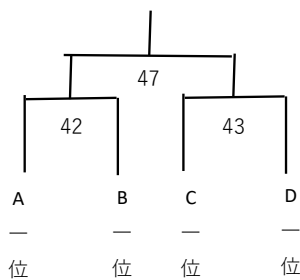

戸上 充喜
後藤 鉄生
羽毛球クラブ