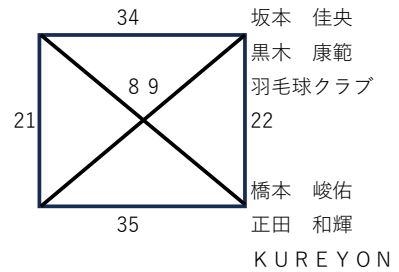

令和8年度 日向市オープンバドミントン大会(ダブルス)

2026年5月17日(日) 日向市体育館

男子ダブルスA

Aリーグ

松谷 洋輝
富山 海都
日向クラブ

木下 正行
藤田 晏仙
藤田研究所

Bリーグ

柳田 愛翔
藤田 導心
藤田研究所

吉原 俊希
尾川 幸汰
聖心ウルスラ学園

男子ダブルスB

Aリーグ

中尾 大祐
川口 凜央
KUREYON

川越 向
夏田 怜季
楽球倶楽部

Bリーグ

日高 琥太郎
川越 文登
日向工業高校

都甲 翔空
大神 綾牙
日向工業高校