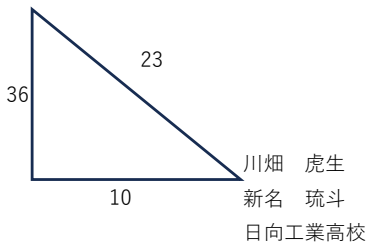

都甲 翔空
大神 綾牙
日向工業高校

Cリーグ

齊藤 真歩
川邊 凌子
日向クラブ